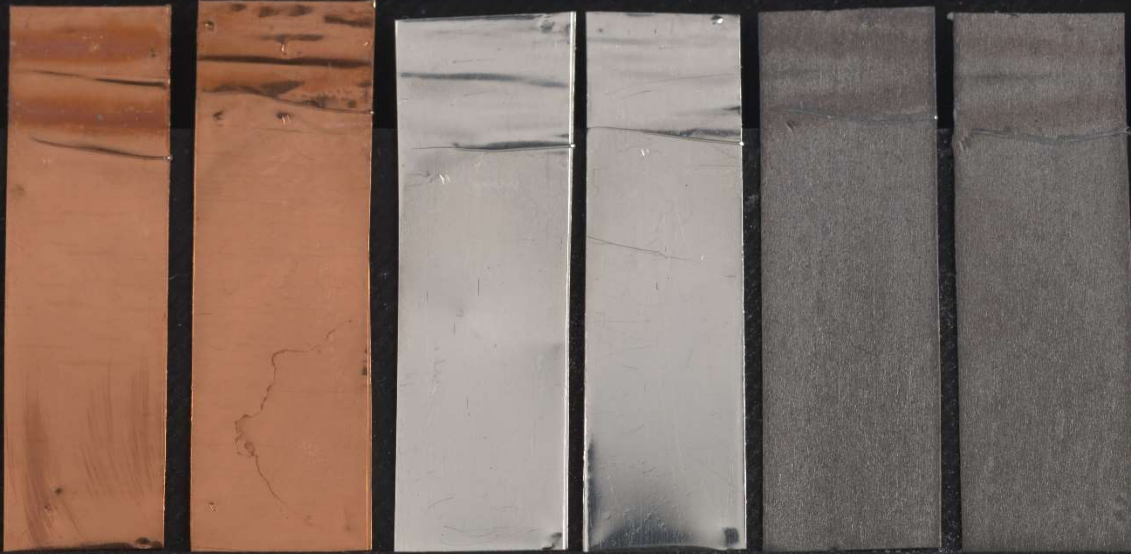

Si: diffuse lighting

CONTROL FOR 2071-2073; 2074-2077

2073

CONTROL FOR 2071-2073; 2074-2077 GA: glancing angle light source

2073