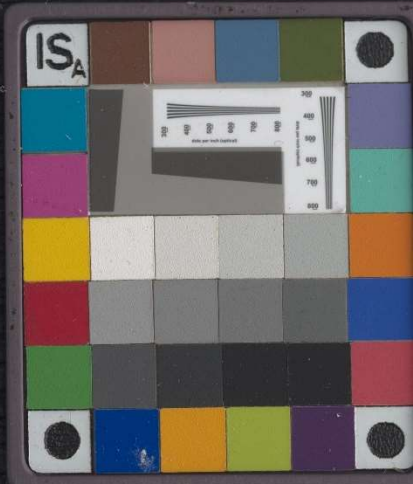

Si: diffuse lighting

CONTROL FOR 2154 - 2158, 2159-2160

2158

CONTROL FOR 2154 - 2158, 2159-2160 glancing angle light source

2158